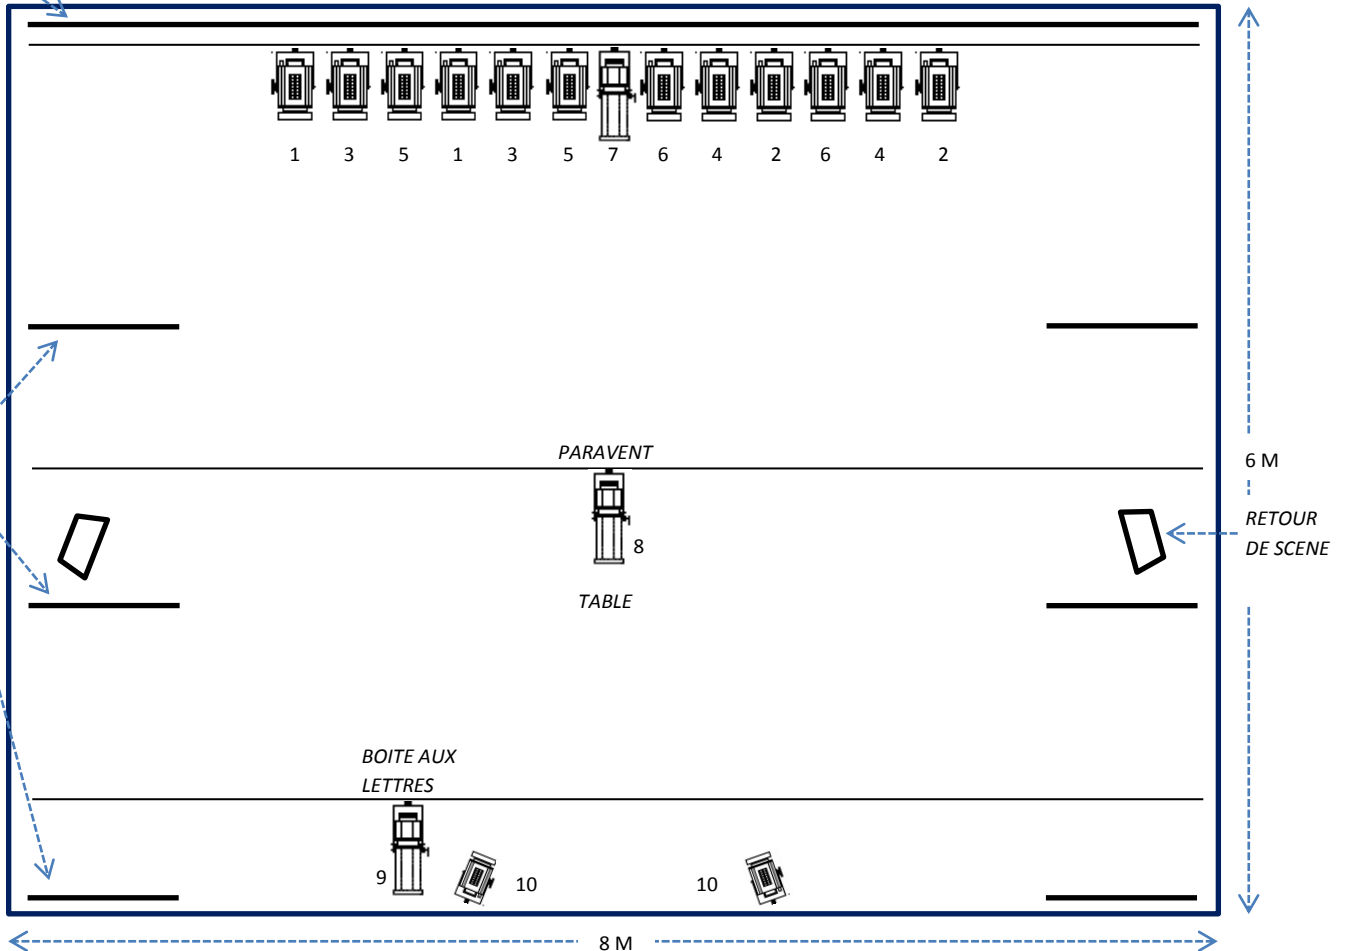

## FICHE TECHNIQUE :

Lumière/SON

RIDEAU FOND  
DE SCENE NOIR

PENDRILLONS

24 PC 1000 W

2 PC 650 W (SOL)

4 DECOUPES 1000 W (TYPE JULIAT 614)

1 Stroboscope

DE : 5/6/16/17 : WHITE

DE : 7/8/9/10/11 : 103 (STRAW)

DECORS (FOURNIE PAR LA CIE):

UN PARAVENT

UNE TABLE

TROIS CHAISES

UNE BOITE AUX LETTRES