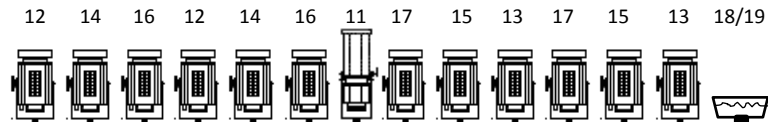

## FICHE TECHNIQUE :

Lumière/SON

RIDEAU FOND  
DE SCENE NOIR

PENDRILLONS

24 PC 1000 W

2 PC 650 W (SOL)

4 DECOUPES 1000 W (TYPE JULIAT 614)

1 Stroboscope